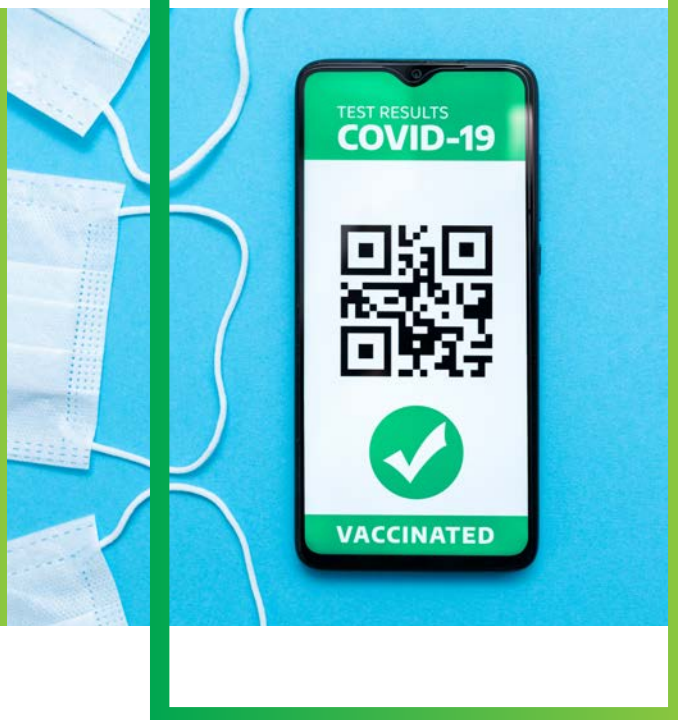

SAFE PASS

Safe Pass è la soluzione che ti permette di verificare la **validità** del **Green Pass** in autonomia

A seguito del D.L. varato dal Governo, a partire dal **6 agosto 2021** per poter accedere in determinati locali ed eventi aperti al pubblico sarà obbligatorio esibire il **Green Pass**.

SAFE PASS è la soluzione semplice, veloce e sicura per verificare la **validità** del **Green Pass**, nel rispetto della normativa sulla **privacy**.

E' fruibile su **dispositivi mobile, tablet** o collegato a sistemi di **controllo accessi**, come tornelli e barriere fisiche.

Le operazioni di verifica sono veloci e consentono di eliminare il supporto cartaceo.

SAFE PASS è integrabile con **Xara**, il **termoscan** che rileva la **temperatura** e verifica la presenza della **mascherina**, per una soluzione ancora più completa.